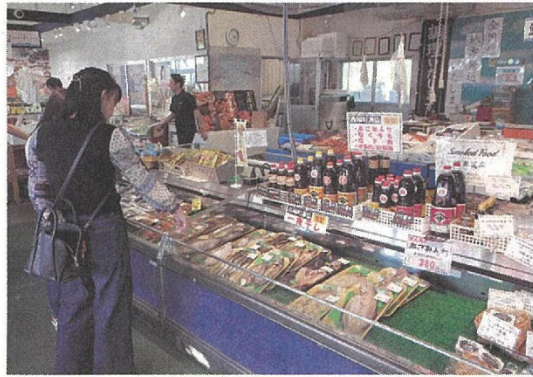

干物製作中 (冷風乾燥機) をPR

人気は県産モサエ和名・ハタハタ、エビ、アマエビ、ベニズテカレイ(ソウハチガド)もしていたが、ティファイガニなどを盛ったレイ、ペランスカレストモディファイア®の来店客で連日賑わいをみせている。

鳥取・JF赤碓町漁協(零浦町、入江孝伸組合長)の「漁協直売センター」が高鮮度でおいしい水産物を提供していることから、地元町民をはじめ、多くの観光客からの支持を得て好評を博している。

鳥取・JF赤碓町漁協(零浦町、入江孝伸組合長)の「漁協直売センター」が高鮮度でおいしい水産物を提供していることから、地元町民をはじめ、多くの観光客からの支持を得て好評を博している。

GSK 株式会社

ふうふうふう

おいしいお魚を提案

モディファイア

特殊冷風乾燥機「テイストモディファイア」

連載 228

よく売れていく「特製一夜干し」

よく売れていく「特製一夜干し」... 人気は県産モサエ和名・ハタハタ、エビ、アマエビ、ベニズテカレイ(ソウハチガド)もしていたが、ティファイガニなどを盛ったレイ、ペランスカレストモディファイア®の来店客で連日賑わいをみせている。

直営物販。飲食が好評 おいしく衛生的加工

赤碓町漁協直売センター

再度軽く水... 分調節する... テイストモディファイア®を販売するGSK機では、同機の風の流れ、オゾン効果、水洗い可能な点を分りやすく3Dアニメーションで紹介...

使用と、雨でも雪でも、曇りの日でも、衛生的にきれいに、おいしく加工処理できる。また、夕方、水分調節処理をして帰宅しても、設定した時間のあとには自動的に冷蔵に切り替わり非常に重宝している。

「水分調節後には自動で冷蔵モードに入り便利」と言い、ほとんど完れどもほとんど作れる... 市東区北7

機器の紹介動画はQRコードから... 市東区北7 07、札幌 イスゞ06009