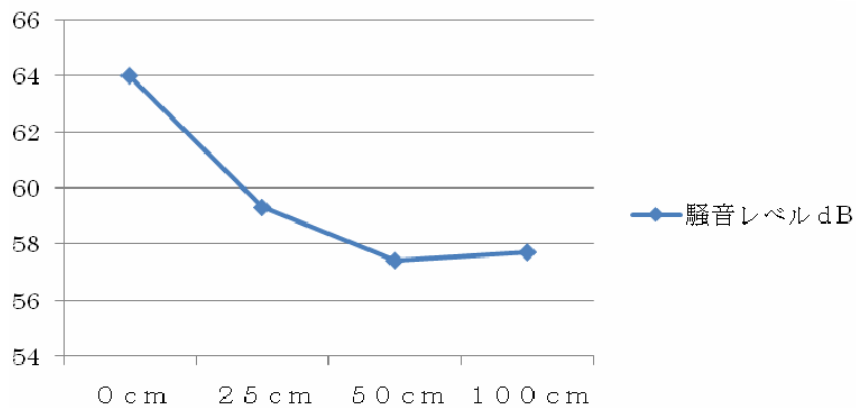

特殊冷風乾燥機 KF シリーズの騒音

測定日：平成21年6月22日

場所：GSK（株）試験研究室（建物外5mに2車線道路有り：測定時に12～15台の走行車あり）（n=5）

測定者：摂南大学薬学部公衆衛生学研究室

測定器具：リオン(株)製 デジタルユニット DA-03 型

騒音測定データ

本器からの距離

特殊冷風乾燥機 KF-58 型の騒音